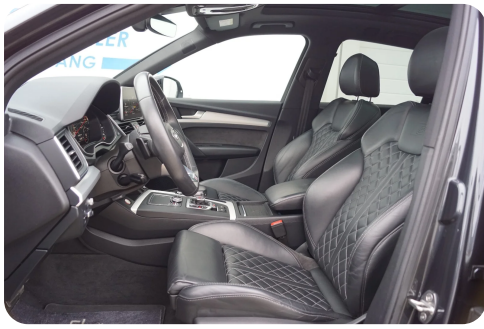

Billeder (18)

Se flere billeder på: clean-copy.carskingo.dk/biler/audi-sq5-tdi-quattro-tiptr-pbqmd1v5eea