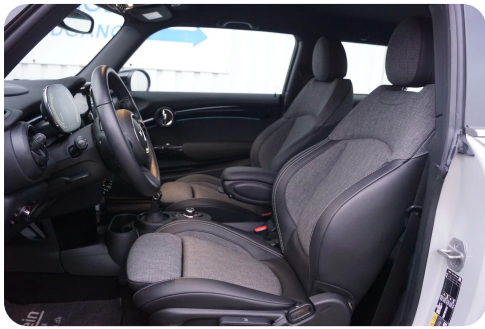

Billeder (18)

Se flere billeder på: clean-copy.carskingo.dk/biler/mini-cooper-se-classic-trim-ayj2sugqrcs