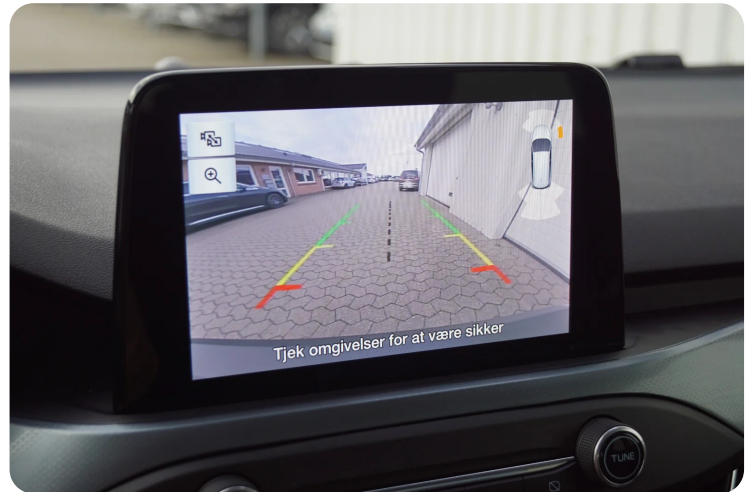

Billeder (18)

Se flere billeder på: clean-copy.carskingo.dk/biler/ford-focus-ecoblue-active-stc-aut-b55ydoxcuuc