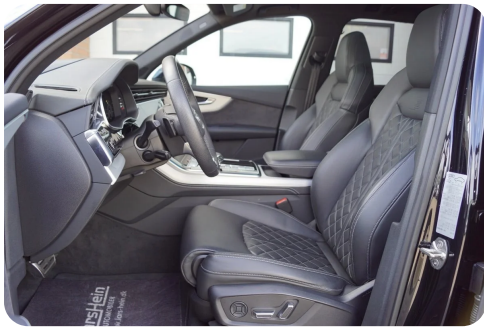

Billeder (18)

Se flere billeder på: clean-copy.carskingo.dk/biler/audi-q7-tdi-s-line-quattro-tiptr-7prs-giaxy8rhzop