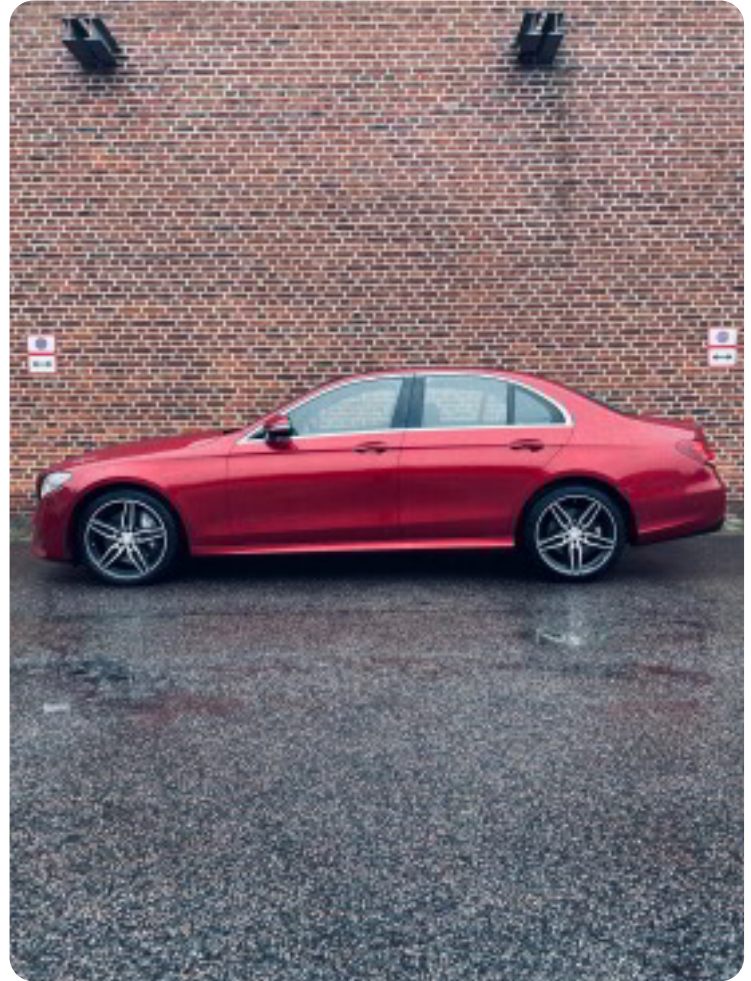

Billeder (16)

Se flere billeder på: 3h-auto.dk/biler/mercedes-e350-d-amg-line-aut-utddatcvwzz