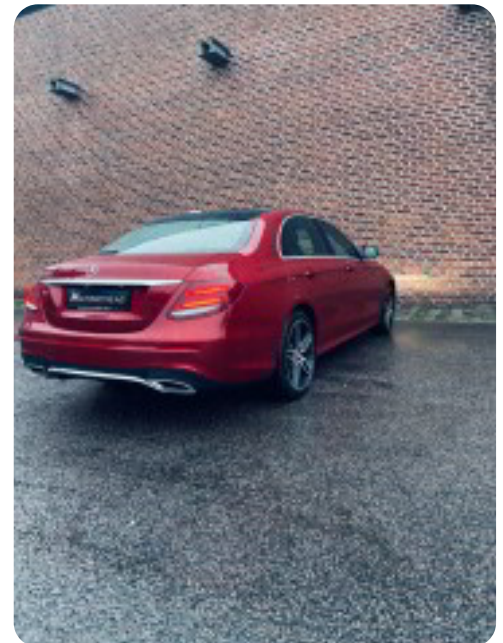

Billeder (16)

Se flere billeder på: 3h-auto.dk/biler/mercedes-e350-d-amg-line-aut-utddatcvwzz