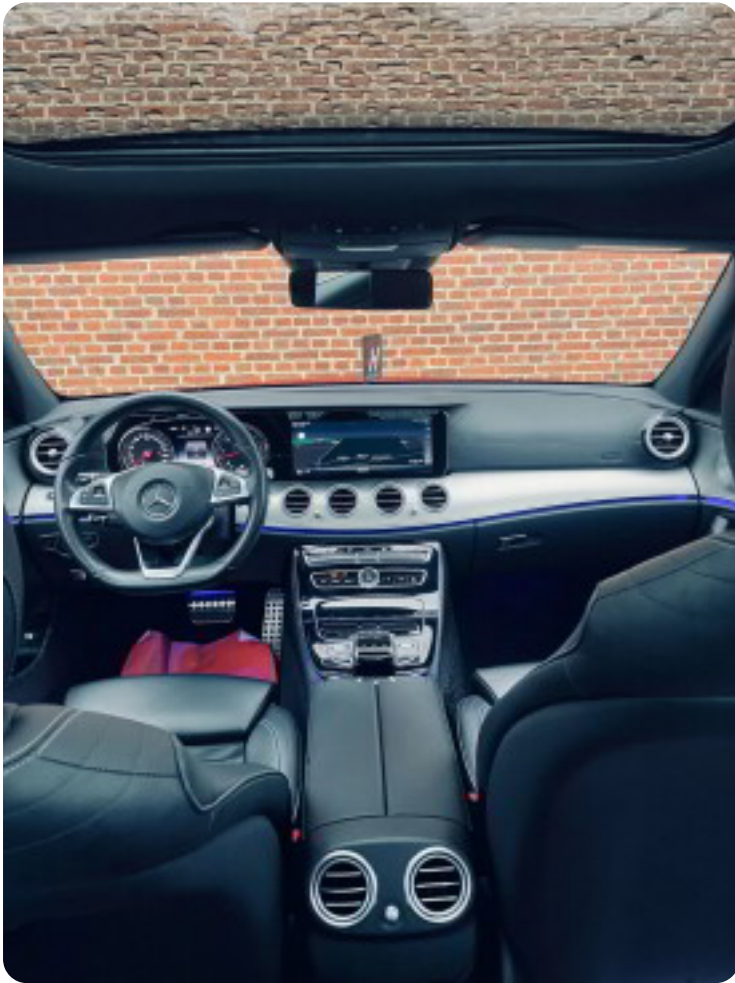

Udstyrsliste (59)

A

ABS bremsler   Adaptiv fartpilot   Alufælge   Android Auto   Antispin   Apple CarPlay   Armlæn
Auto nedblændelig bakspejl   Auto. start/stop   Automatgear   Automatisk fjernlys   Automatisk lys
Automatisk nødbremse   Automatisk parkeringsystem

B

Bakkamera   Blind vinkel detektion   Bluetooth   Buet lys

D

DAB radio   Digitalt cockpit   Dual zone klimaanlæg   Dæktryksystem

E

EI-indstillelige forsæder   EI-klapbare sidespejle med varme   EI-ruder x4   EI-soltag   EI-spejle
Elektrisk parkeringsbremse

F

Fartpilot   Fjernbetjent centrallås   Fuld LED forlygter

G

Glastag