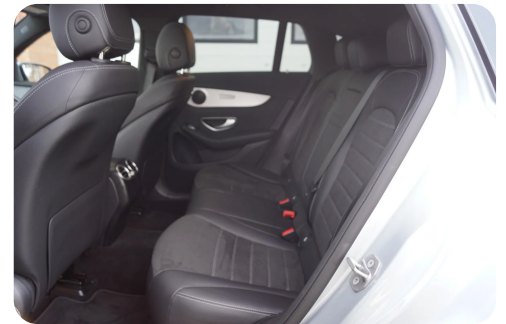

Billeder (18)

Se flere billeder på: clean-copy.carskingo.dk/biler/mercedes-eqc400-amg-line-4matic-8w4gftjlgta