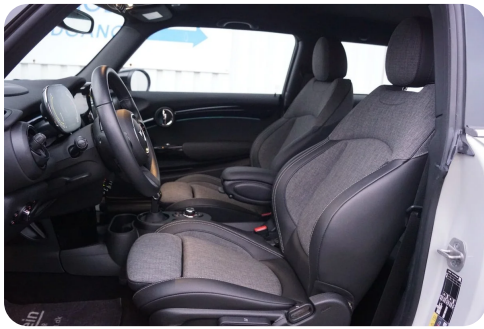

Billeder (18)

Se flere billeder på: clean-copy.carskingo.dk/biler/mini-cooper-se-classic-trim-xzgs2dgjjo