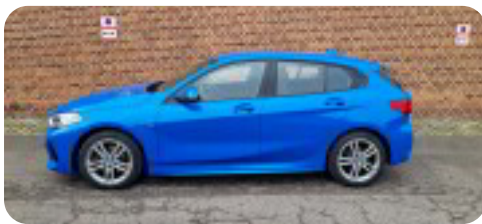

Billeder (15)

Se flere billeder på: 3h-auto.dk/biler/bmw-118i-m-sport-aut-ewcgxrznqs