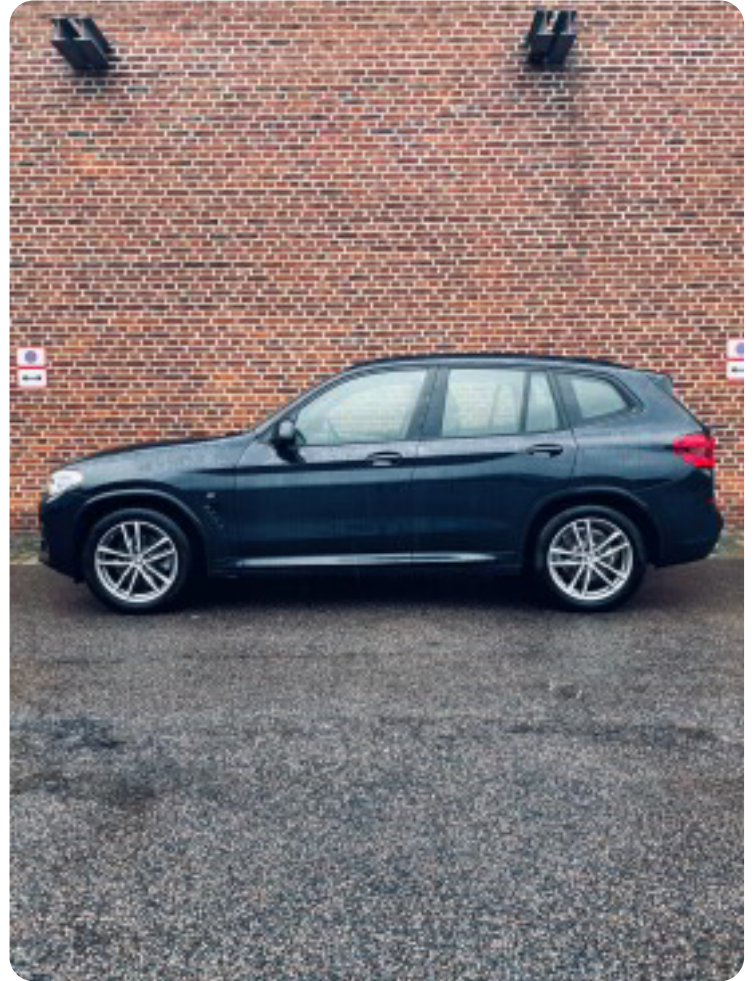

Billeder (15)

Se flere billeder på: 3h-auto.dk/biler/bmw-x3-xdrive20d-m-sport-aut-zwjric3tldt