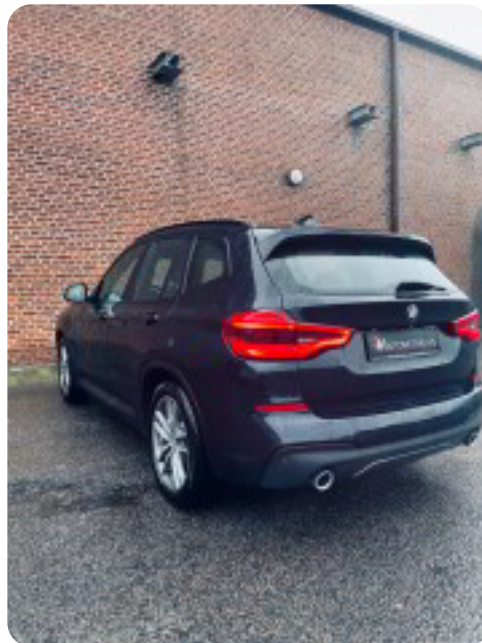

Billeder (15)

Se flere billeder på: 3h-auto.dk/biler/bmw-x3-xdrive20d-m-sport-aut-zwjric3tldt