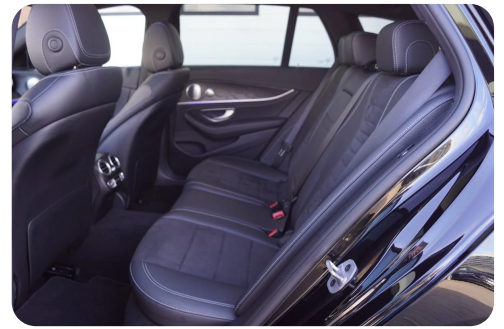

Billeder (18)

Se flere billeder på: clean-copy.carskingo.dk/biler/mercedes-e400-d-amg-line-stc-aut-4matic-ebcjd8lrig0