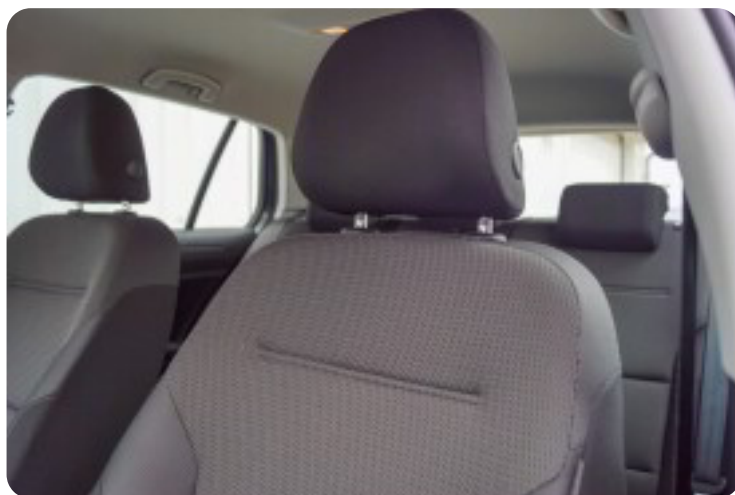

Billeder (24)

Se flere billeder på: clean-copy.carskingo.dk/biler/vw-golf-vii-tsi-130-comfortline-dsg-nfwi7gz59n5