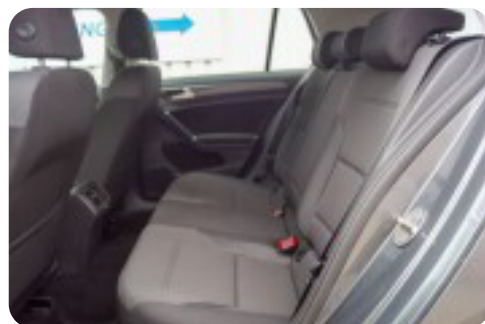

Billeder (24)

Se flere billeder på: clean-copy.carskingo.dk/biler/vw-golf-vii-tsi-130-comfortline-dsg-nfwi7gz59n5