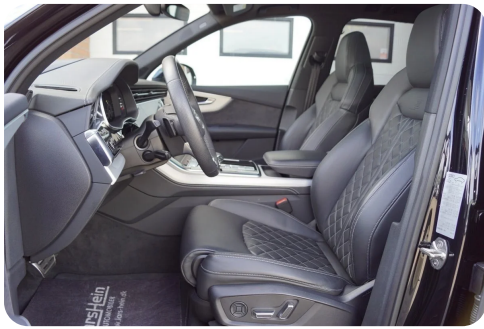

Billeder (18)

Se flere billeder på: clean-copy.carskingo.dk/biler/audi-q7-tdi-s-line-quattro-tiptr-van-c06yu9x06ng