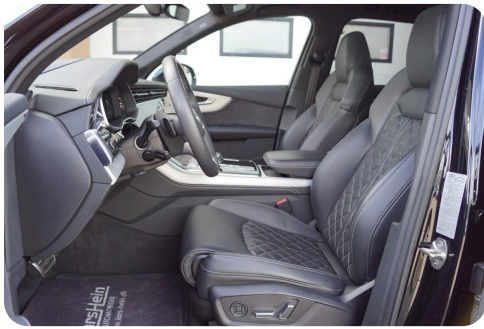

Billeder (18)

Se flere billeder på: clean-copy.carskingo.dk/biler/audi-q7-tdi-s-line-quattro-tiptr-7prs-d5echvuujtz