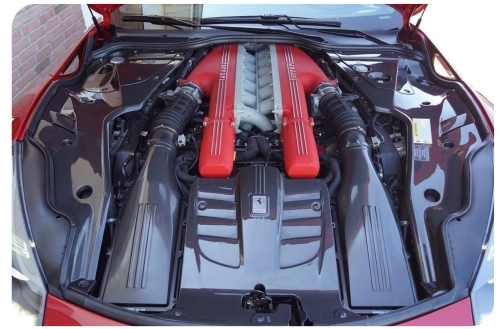

Billeder (18)

Se flere billeder på: clean-copy.carskingo.dk/biler/ferrari-f12berlinetta--psisprrx8cv