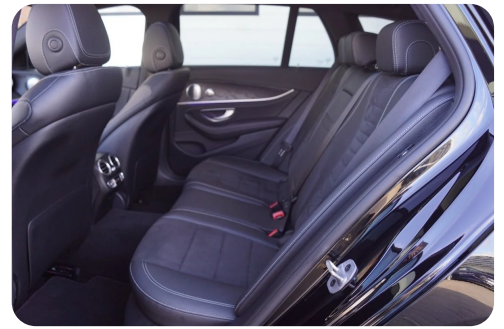

Billeder (24)

Se flere billeder på: clean-copy.carskingo.dk/biler/mercedes-e400-d-amg-line-stc-aut-4matic-0mnbsbtgkte