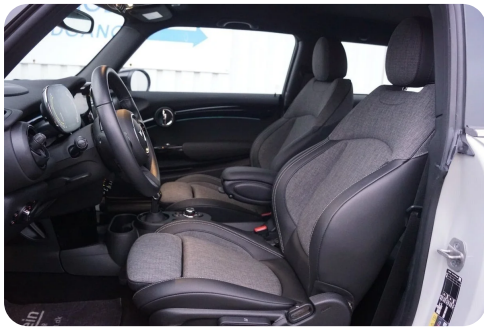

Billeder (18)

Se flere billeder på: clean-copy.carskingo.dk/biler/mini-cooper-se-classic-trim-oekdpu7lj8h