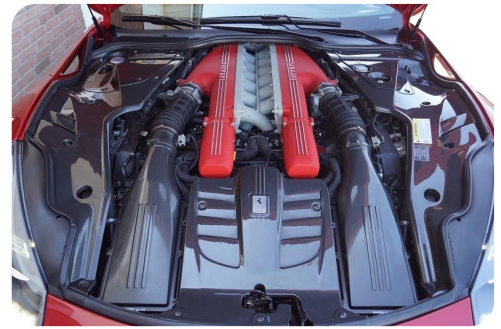

Billeder (20)

Se flere billeder på: clean-copy.carskingo.dk/biler/ferrari-f12berlinetta--axkulvsx3a0