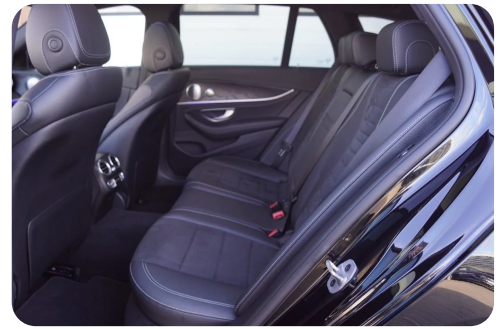

Billeder (18)

Se flere billeder på: clean-copy.carskingo.dk/biler/mercedes-e400-d-amg-line-stc-aut-4matic-3pjjvvsytqxf