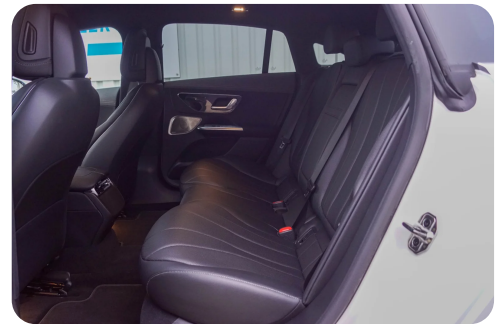

Billeder (24)

Se flere billeder på: clean-copy.carskingo.dk/biler/mercedes-eqe350--electric-art-r9chdjedeif