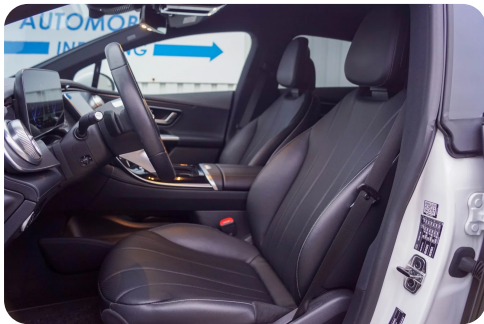

Billeder (24)

Se flere billeder på: clean-copy.carskingo.dk/biler/mercedes-eqe350--electric-art-r9chdjedeif