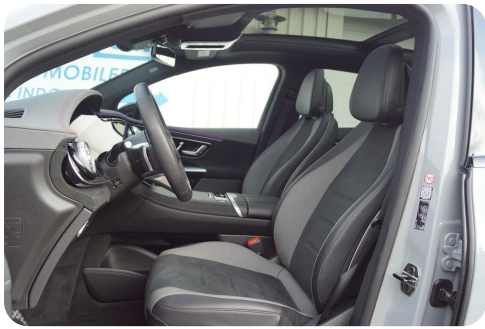

Billeder (24)

Se flere billeder på: clean-copy.carskingo.dk/biler/mercedes-eqe350-suv-amg-premium-cufzabopztu