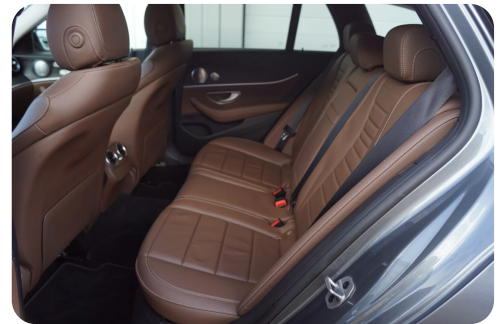

Billeder (24)

Se flere billeder på: clean-copy.carskingo.dk/biler/mercedes-e300-de-advantage-stc-aut-8x0tuzwedx7