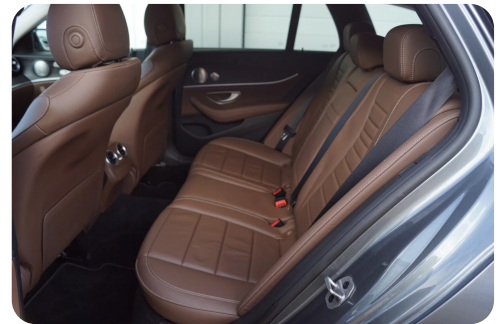

Billeder (24)

Se flere billeder på: clean-copy.carskingo.dk/biler/mercedes-e300-de-advantage-stc-aut-wojynjlejo