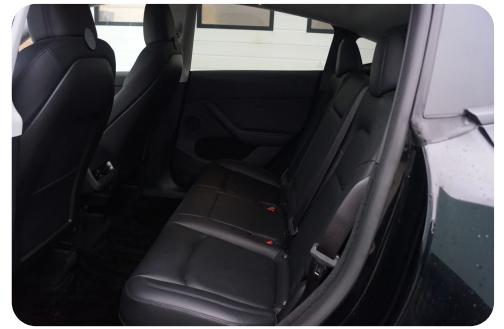

Billeder (20)

Se flere billeder på: clean-copy.carskingo.dk/biler/tesla-model-y-performance-awd-davdyk6mlx6