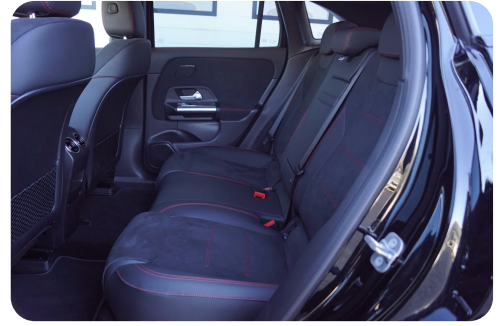

Billeder (24)

Se flere billeder på: clean-copy.carskingo.dk/biler/mercedes-eqa250-amg-line-jjvqedprxyf