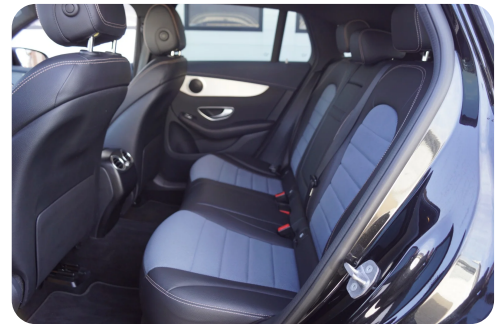

Billeder (24)

Se flere billeder på: clean-copy.carskingo.dk/biler/mercedes-eqc400-electric-art-4matic-qqrw6az08z