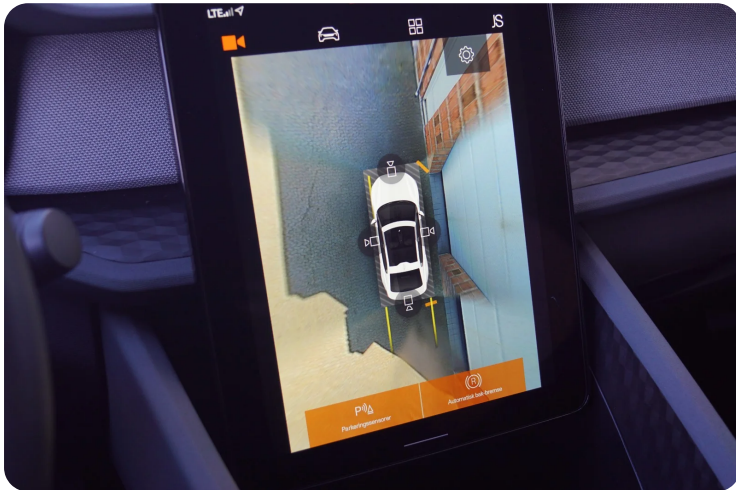

Billeder (18)

Se flere billeder på: clean-copy.carskingo.dk/biler/polestar-2-standard-range-lar7jap5sfk