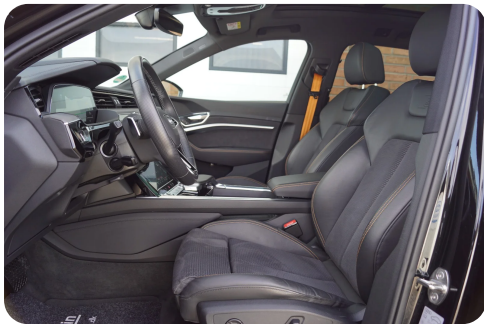

Billeder (24)

Se flere billeder på: clean-copy.carskingo.dk/biler/audi-e-tron-black-edition-s-line-quattro-4bsgeq7kzpd