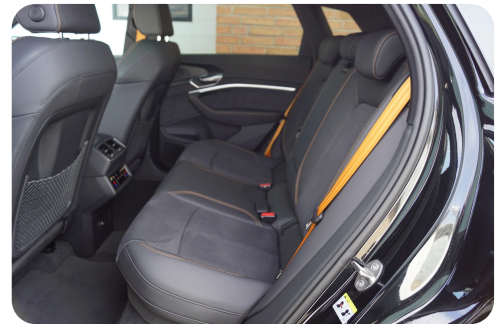

Billeder (24)

Se flere billeder på: clean-copy.carskingo.dk/biler/audi-e-tron-black-edition-s-line-quattro-4bsgeq7kzpd