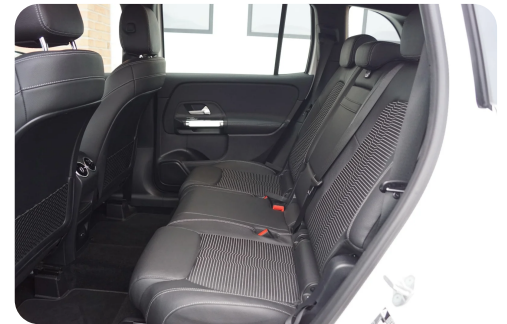

Billeder (23)

Se flere billeder på: clean-copy.carskingo.dk/biler/mercedes-glb200-d-aut-fdjt62pwncc