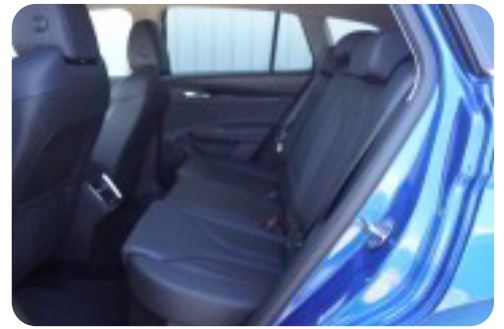

Billeder (24)

Se flere billeder på: clean-copy.carskingo.dk/biler/skoda-nyaq-iv-suite-4y0zeiz8h